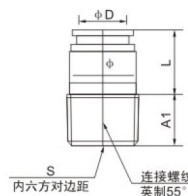

外螺直接头: KJH

气管 ϕD	型号	连接外六角 S	接头长度 L	连接螺纹	
				A/A1	规格
$\phi 3$	KJH03-M3	7	14.5	3.1	M3×0.5
	KJH03-M5	7	14.5	4	M5×0.8
	KJH03-M6	8	14.5	4.8	M6×1.0
$\phi 3.2$	KJH23-M3	10	12	7.5	1/8"
	KJH23-M5	7	13.8	4	M5×0.8
	KJH23-M6	8	13.8	4.8	M6×1.0
$\phi 4$	KJH23-01S	10	11.8	7.5	1/8"
	KJH04-M3	8	13.8	3.1	M3×0.5
	KJH04-M5	8	13.8	4	M5×0.8
$\phi 6$	KJH04-M6	8	14.7	4.8	M6×1.0
	KJH04-01S	8	11.8	7.5	1/8"
	KJH06-M5	10	15.3	4	M5×0.8
$\phi 6$	KJH06-M6	10	16.2	4.8	M6×1.0
	KJH06-01S	10	12.3	7.5	1/8"

* 脱离环可选颜色: 灰、橘红、黑。

内六角直接头: KJS

气管 ϕD	型号	内六角 S	接头长度 L	连接螺纹		接头外径 ϕ
				A/A1	规格	
$\phi 3$	KJS03-M3	1.5	14.2	3.1	M3×0.5	7
	KJS03-M5	2	13.6	4	M5×0.8	
$\phi 3.2$	KJS23-M3	1.5	14.2	3.1	M3×0.5	7
	KJS23-M5	2	13.6	4	M5×0.8	
$\phi 4$	KJS04-M3	1.5	13.3	3.1	M3×0.5	8
	KJS04-M5	2	15.3	4	M5×0.8	
	KJS04-M6	2.5	14.3	4.8	M6×1.0	
	KJS04-01S	4	12.5	7.5	1/8"	
$\phi 6$	KJS06-M5	2	15.3	4	M5×0.8	10
	KJS06-M6	2.5	15.3	4.8	M6×1.0	
	KJS06-01S	4	12.8	7.5	1/8"	

* 脱离环可选颜色: 灰、橘红、黑。

内螺直接头: KJF

气管 ϕD	型号	外六角对边 S	接头长度 L	外六角长度 H	内螺纹规格 MS
$\phi 3$	KJF03-M3	7	16.4	6.8	M3×0.5
	KJF03-M5	7	18.3	7.9	M5×0.8
$\phi 3.2$	KJF23-M3	7	16.4	6.8	M3×0.5
	KJF23-M5	7	18.3	7.9	M5×0.8
$\phi 4$	KJF04-M3	8	19.3	6.4	M3×0.5
	KJF04-M5	8	18.7	7.9	M5×0.8
	KJF04-M6	8	19	7.9	M6×1.0
$\phi 6$	KJF04-01S	14	23.3	11	1/8"
	KJF06-M5	10	19.5	7.5	M5×0.8
	KJF06-M6	10	18.5	7.5	M6×1.0
$\phi 6$	KJF06-01S	14	18.5	11	1/8"