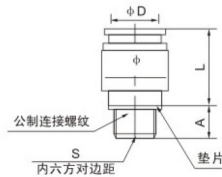

外螺直接头: KJH

气管 ϕD	型号	连接外六角 S	接头长度 L	连接螺纹	
				A/A1	规格
$\phi 3$	KJH03-M3	7	14.5	3.1	M3×0.5
	KJH03-M5	7	14.5	4	M5×0.8
	KJH03-M6	8	14.5	4.8	M6×1.0
$\phi 3.2$	KJH23-M3	10	12	7.5	1/8"
	KJH23-M5	7	13.8	4	M5×0.8
	KJH23-M6	8	13.8	4.8	M6×1.0
$\phi 4$	KJH23-01S	10	11.8	7.5	1/8"
	KJH04-M3	8	13.8	3.1	M3×0.5
	KJH04-M5	8	13.8	4	M5×0.8
$\phi 6$	KJH04-M6	8	14.7	4.8	M6×1.0
	KJH04-01S	8	11.8	7.5	1/8"
	KJH06-M5	10	15.3	4	M5×0.8
$\phi 6$	KJH06-M6	10	16.2	4.8	M6×1.0
	KJH06-01S	10	12.3	7.5	1/8"

* 脱离环可选颜色: 灰、橘红、黑。

内六角直接头: KJS

气管 ϕD	型号	内六角 S	接头长度 L	连接螺纹		接头外径 ϕ
				A/A1	规格	
$\phi 3$	KJS03-M3	1.5	14.2	3.1	M3×0.5	7
	KJS03-M5	2	13.6	4	M5×0.8	
$\phi 3.2$	KJS23-M3	1.5	14.2	3.1	M3×0.5	7
	KJS23-M5	2	13.6	4	M5×0.8	
$\phi 4$	KJS04-M3	1.5	13.3	3.1	M3×0.5	8
	KJS04-M5	2	15.3	4	M5×0.8	
	KJS04-M6	2.5	14.3	4.8	M6×1.0	
	KJS04-01S	4	12.5	7.5	1/8"	
$\phi 6$	KJS06-M5	2	15.3	4	M5×0.8	10
	KJS06-M6	2.5	15.3	4.8	M6×1.0	
	KJS06-01S	4	12.8	7.5	1/8"	

* 脱离环可选颜色: 灰、橘红、黑。

内螺直接头: KJF

气管 ϕD	型号	外六角对边 S	接头长度 L	外六角长度 H	内螺纹规格 MS
$\phi 3$	KJF03-M3	7	16.4	6.8	M3×0.5
	KJF03-M5	7	18.3	7.9	M5×0.8
$\phi 3.2$	KJF23-M3	7	16.4	6.8	M3×0.5
	KJF23-M5	7	18.3	7.9	M5×0.8
$\phi 4$	KJF04-M3	8	19.3	6.4	M3×0.5
	KJF04-M5	8	18.7	7.9	M5×0.8
	KJF04-M6	8	19	7.9	M6×1.0
$\phi 6$	KJF04-01S	14	23.3	11	1/8"
	KJF06-M5	10	19.5	7.5	M5×0.8
	KJF06-M6	10	18.5	7.5	M6×1.0
$\phi 6$	KJF06-01S	14	18.5	11	1/8"