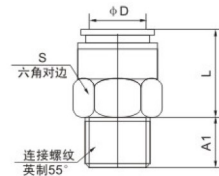

外螺直接头: KJH

气管 ϕD	型号	连接外六角 S	接头长度 L	连接螺纹	
				A/A1	规格
$\phi 3$	KJH03-M3	7	14.5	3.1	M3×0.5
	KJH03-M5	7	14.5	4	M5×0.8
	KJH03-M6	8	14.5	4.8	M6×1.0
$\phi 3.2$	KJH23-M3	10	12	7.5	1/8"
	KJH23-M5	7	13.8	4	M5×0.8
	KJH23-M6	8	13.8	4.8	M6×1.0
$\phi 4$	KJH23-01S	10	11.8	7.5	1/8"
	KJH04-M3	8	13.8	3.1	M3×0.5
	KJH04-M5	8	13.8	4	M5×0.8
$\phi 6$	KJH04-M6	8	14.7	4.8	M6×1.0
	KJH04-01S	8	11.8	7.5	1/8"
	KJH06-M5	10	15.3	4	M5×0.8
$\phi 6$	KJH06-M6	10	16.2	4.8	M6×1.0
	KJH06-01S	10	12.3	7.5	1/8"

* 脱离环可选颜色: 灰、橘红、黑。

内六角直接头: KJS

气管 ϕD	型号	内六角 S	接头长度 L	连接螺纹		接头外径 ϕ
				A/A1	规格	
$\phi 3$	KJS03-M3	1.5	14.2	3.1	M3×0.5	7
	KJS03-M5	2	13.6	4	M5×0.8	
$\phi 3.2$	KJS23-M3	1.5	14.2	3.1	M3×0.5	7
	KJS23-M5	2	13.6	4	M5×0.8	
$\phi 4$	KJS04-M3	1.5	13.3	3.1	M3×0.5	8
	KJS04-M5	2	15.3	4	M5×0.8	
	KJS04-M6	2.5	14.3	4.8	M6×1.0	
	KJS04-01S	4	12.5	7.5	1/8"	
$\phi 6$	KJS06-M5	2	15.3	4	M5×0.8	10
	KJS06-M6	2.5	15.3	4.8	M6×1.0	
	KJS06-01S	4	12.8	7.5	1/8"	

* 脱离环可选颜色: 灰、橘红、黑。

内螺直接头: KJF

气管 ϕD	型号	外六角对边 S	接头长度 L	外六角长度 H	内螺纹规格 MS
$\phi 3$	KJF03-M3	7	16.4	6.8	M3×0.5
	KJF03-M5	7	18.3	7.9	M5×0.8
$\phi 3.2$	KJF23-M3	7	16.4	6.8	M3×0.5
	KJF23-M5	7	18.3	7.9	M5×0.8
$\phi 4$	KJF04-M3	8	19.3	6.4	M3×0.5
	KJF04-M5	8	18.7	7.9	M5×0.8
	KJF04-M6	8	19	7.9	M6×1.0
$\phi 6$	KJF04-01S	14	23.3	11	1/8"
	KJF06-M5	10	19.5	7.5	M5×0.8
	KJF06-M6	10	18.5	7.5	M6×1.0
$\phi 6$	KJF06-01S	14	18.5	11	1/8"