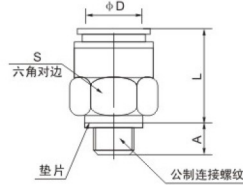

外螺直接头: KJH

气管 ϕD	型号	连接外六角 S	接头长度 L	连接螺纹	
				A/A1	规格
$\phi 3$	KJH03-M3	7	14.5	3.1	M3×0.5
	KJH03-M5	7	14.5	4	M5×0.8
	KJH03-M6	8	14.5	4.8	M6×1.0
$\phi 3.2$	KJH23-M3	10	12	7.5	1/8"
	KJH23-M5	7	13.8	4	M5×0.8
	KJH23-M6	8	13.8	4.8	M6×1.0
$\phi 4$	KJH23-01S	10	11.8	7.5	1/8"
	KJH04-M3	8	13.8	3.1	M3×0.5
	KJH04-M5	8	13.8	4	M5×0.8
$\phi 6$	KJH04-M6	8	14.7	4.8	M6×1.0
	KJH04-01S	8	11.8	7.5	1/8"
	KJH06-M5	10	15.3	4	M5×0.8
$\phi 6$	KJH06-M6	10	16.2	4.8	M6×1.0
	KJH06-01S	10	12.3	7.5	1/8"

* 脱离环可选颜色: 灰、橘红、黑。

内六角直接头: KJS

气管 ϕD	型号	内六角 S	接头长度 L	连接螺纹		接头外径 ϕ
				A/A1	规格	
$\phi 3$	KJS03-M3	1.5	14.2	3.1	M3×0.5	7
	KJS03-M5	2	13.6	4	M5×0.8	
$\phi 3.2$	KJS23-M3	1.5	14.2	3.1	M3×0.5	7
	KJS23-M5	2	13.6	4	M5×0.8	
$\phi 4$	KJS04-M3	1.5	13.3	3.1	M3×0.5	8
	KJS04-M5	2	15.3	4	M5×0.8	
	KJS04-M6	2.5	14.3	4.8	M6×1.0	
	KJS04-01S	4	12.5	7.5	1/8"	
$\phi 6$	KJS06-M5	2	15.3	4	M5×0.8	10
	KJS06-M6	2.5	15.3	4.8	M6×1.0	
	KJS06-01S	4	12.8	7.5	1/8"	

* 脱离环可选颜色: 灰、橘红、黑。

内螺直接头: KJF

气管 ϕD	型号	外六角对边 S	接头长度 L	外六角长度 H	内螺纹规格 MS
$\phi 3$	KJF03-M3	7	16.4	6.8	M3×0.5
	KJF03-M5	7	18.3	7.9	M5×0.8
$\phi 3.2$	KJF23-M3	7	16.4	6.8	M3×0.5
	KJF23-M5	7	18.3	7.9	M5×0.8
$\phi 4$	KJF04-M3	8	19.3	6.4	M3×0.5
	KJF04-M5	8	18.7	7.9	M5×0.8
	KJF04-M6	8	19	7.9	M6×1.0
$\phi 6$	KJF04-01S	14	23.3	11	1/8"
	KJF06-M5	10	19.5	7.5	M5×0.8
	KJF06-M6	10	18.5	7.5	M6×1.0
$\phi 6$	KJF06-01S	14	18.5	11	1/8"