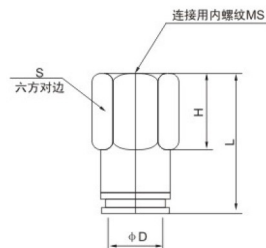

外螺直接头: KJH

气管 ϕD	型号	连接外六角 S	接头长度 L	连接螺纹	
				A/A1	规格
$\phi 3$	KJH03-M3	7	14.5	3.1	M3×0.5
	KJH03-M5	7	14.5	4	M5×0.8
	KJH03-M6	8	14.5	4.8	M6×1.0
$\phi 3.2$	KJH23-M3	10	12	7.5	1/8"
	KJH23-M5	7	13.8	4	M5×0.8
	KJH23-M6	8	13.8	4.8	M6×1.0
$\phi 4$	KJH23-01S	10	11.8	7.5	1/8"
	KJH04-M3	8	13.8	3.1	M3×0.5
	KJH04-M5	8	13.8	4	M5×0.8
$\phi 6$	KJH04-M6	8	14.7	4.8	M6×1.0
	KJH04-01S	8	11.8	7.5	1/8"
	KJH06-M5	10	15.3	4	M5×0.8
$\phi 6$	KJH06-M6	10	16.2	4.8	M6×1.0
	KJH06-01S	10	12.3	7.5	1/8"

* 脱离环可选颜色: 灰、橘红、黑。

内六角直接头: KJS

气管 ϕD	型号	内六角 S	接头长度 L	连接螺纹		接头外径 ϕ
				A/A1	规格	
$\phi 3$	KJS03-M3	1.5	14.2	3.1	M3×0.5	7
	KJS03-M5	2	13.6	4	M5×0.8	
$\phi 3.2$	KJS23-M3	1.5	14.2	3.1	M3×0.5	7
	KJS23-M5	2	13.6	4	M5×0.8	
$\phi 4$	KJS04-M3	1.5	13.3	3.1	M3×0.5	8
	KJS04-M5	2	15.3	4	M5×0.8	
	KJS04-M6	2.5	14.3	4.8	M6×1.0	
	KJS04-01S	4	12.5	7.5	1/8"	
$\phi 6$	KJS06-M5	2	15.3	4	M5×0.8	10
	KJS06-M6	2.5	15.3	4.8	M6×1.0	
	KJS06-01S	4	12.8	7.5	1/8"	

* 脱离环可选颜色: 灰、橘红、黑。

内螺直接头: KJF

气管 ϕD	型号	外六角对边 S	接头长度 L	外六角长度 H	内螺纹规格 MS
$\phi 3$	KJF03-M3	7	16.4	6.8	M3×0.5
	KJF03-M5	7	18.3	7.9	M5×0.8
$\phi 3.2$	KJF23-M3	7	16.4	6.8	M3×0.5
	KJF23-M5	7	18.3	7.9	M5×0.8
$\phi 4$	KJF04-M3	8	19.3	6.4	M3×0.5
	KJF04-M5	8	18.7	7.9	M5×0.8
	KJF04-M6	8	19	7.9	M6×1.0
$\phi 6$	KJF04-01S	14	23.3	11	1/8"
	KJF06-M5	10	19.5	7.5	M5×0.8
	KJF06-M6	10	18.5	7.5	M6×1.0
$\phi 6$	KJF06-01S	14	18.5	11	1/8"